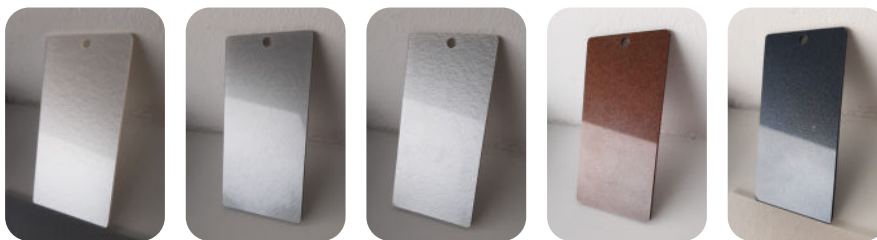

STANDARD

SATIN FACE MAT

FACE BRILLANTE

PASTEL

METALLIC

Choix couleurs
plexiglass

NUANCE DE GRIS

METALLIC 4084 METALLIC 8785 - FACE MAT METALLIC 8785 - FACE BRILLANT METALLIC 44785 METALLIC 4785 METALLIC 4789 METALLIC 4090

NUANCE DORÉE

METALLIC 4263 METALLIC 4285 METALLIC 4262 METALLIC 4193 METALLIC 4260 METALLIC 8260 - FACE MAT METALLIC 8260 - FACE BRILLANTE METALLIC 44193

NUANCE PASTEL

IRIDIS 40030 IRIDIS 40050 IRIDIS 40060

STONE

STONE 44401 - FACE MAT STONE 44410 - FACE MAT STONE 44411 - FACE MAT STONE 44420 - FACE MAT STONE 44440 - FACE MAT

STONE 44401 - FACE BRILLANTE STONE 44410 - FACE BRILLANTE STONE 44411 - FACE BRILLANTE STONE 44420 - FACE BRILLANTE STONE 44440 - FACE BRILLANTE