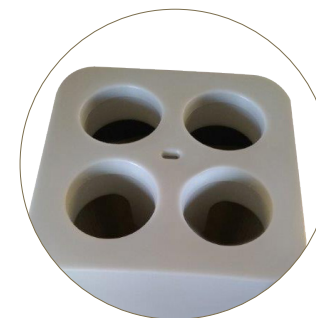

ICON ontwerper en elegante bekeerverzamelaar

- Deze bekeerverzamelaar valt meteen op door zijn slanke gestalte.
- Binnenin bevinden zich 4 kokers voor het opvangen van maximaal 700 kopjes, die automatisch in een daarvoor bestemde zak worden gestapeld (optioneel). Zo is de bekerinzameling snel en schoon.
- Zijn aantrekkelijke vormen, compacte vormgeving, onderhoudsgemak en gebruiksgemak zullen hem ongetwijfeld tot een klassieker maken in pauzeruimtes en cafetaria's.
- Keuze uit twee deksels, afhankelijk van de diameter van uw kopjes:
  MIX openingen: 2 openingen $\varnothing 9$ + 2 openingen $\varnothing 7,5$.
  ID-opening: 4 $\varnothing 9$ openingen

DIMENSIES L 27,5 x P 27,5 X H 80 cm (L 30 x P 30 cm- kelder)

GEWICHT 4,6 kg (3,30 kg - kop)

MATERIAAL PE 100% recyclebaar

CAPACITEIT 700 kopjes

VERKRIJGBARE KLEUREN

	Witte ton met donkergrijze deksel		Witte ton met donkergrijze deksel
	Volledig donkergrijs		Volledig Alu Grijs

GEMAAKT IN France

GARANTIE 2 years

ID $\varnothing 9$