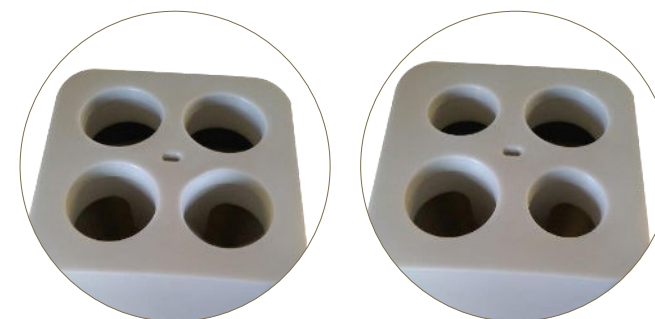

MIX $\varnothing 9 \times 2$
 $\varnothing 7,5 \times 2$

ICON ontwerper en elegante bekeerverzamelaar

- Deze bekeerverzamelaar valt meteen op door zijn slanke gestalte.
- Binnenin bevinden zich 4 kokers voor het opvangen van maximaal 700 kopjes, die automatisch in een daarvoor bestemde zak worden gestapeld (optioneel). Zo is de bekerinzameling snel en schoon.
- Zijn aantrekkelijke vormen, compacte vormgeving, onderhoudsgemak en gebruiksgemak zullen hem ongetwijfeld tot een klassieker maken in pauzeruimtes en cafetaria's.
- Keuze uit twee deksels, afhankelijk van de diameter van uw kopjes:
  MIX openingen: 2 openingen $\varnothing 9$ + 2 openingen $\varnothing 7,5$.
  ID-opening: 4 $\varnothing 9$ openingen

DIMENSIES L 27,5 x P 27,5 X H 80 cm (L 30 x P 30 cm - kelder)

GEWICHT 4,6 kg (3,30 kg - kop)

MATERIAAL PE 100% recyclebaar

CAPACITEIT 700 kopjes

VERKRIJGBARE KLEUREN

	Witte ton met donkergrijze deksel		Witte ton met donkergrijze deksel
	Volledig donkergrijs		Volledig Alu Grijs

GEMAAKT IN France

GARANTIE 2 years

ID $\varnothing 9$