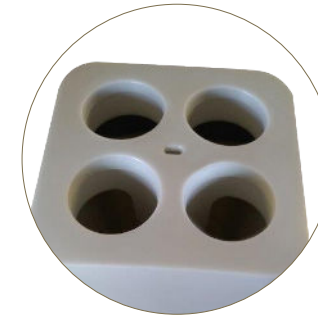

ICON

collecteur de gobelet design et élégant

- Ce collecteur de gobelets séduit immédiatement par sa stature élancée.
- A l'intérieur se cachent 4 tubes permettant de collecter jusqu'à 700 gobelets qui s'empilent automatiquement dans un sac prévu à cet effet (en option). La collecte des gobelets est ainsi rendue rapide et propre.
- Ses formes attrayantes, son design compact, sa facilité d'entretien et sa simplicité d'utilisation en feront assurément un classique des salles de pauses et des cafétérias.
- Deux couvercles au choix selon les diamètres de vos gobelets :
  Ouvertures MIX : 2 ouvertures $\varnothing$ 9 + 2 ouvertures $\varnothing$ 7,5.
  Ouverture ID : 4 ouvertures $\varnothing$ 9

DIMENSIONS L 27,5 x P 27,5 X H 80 cm (L 30 x P 30 cm- socle)

POIDS 4,6 kg (3,30 kg - tête)

MATIÈRE PE 100% recyclable

CAPACITÉ 700 gobelets (sac PEBD 270 + 130 X 1060 mm)

COLORIS DISPONIBLES

	Fût blanc couvercle Gris Foncé		Fût blanc couvercle Gris Alu
	Entièrement Gris Foncé		Entièrement Gris Alu

LIEU DE FABRICATION France

DÉLAI DE LIVRAISON 1 à 2 semaine

GARANTIE 2 ans

ID $\varnothing$ 9