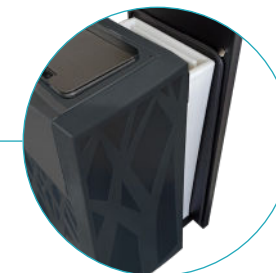

Borne aimantée
pour une parfaite
étanchéité

MADE IN FRANCE

+ SAFETY HEALTH FOR ALL

Distributeurs Gel ou Essuie-mains*

Couvercle infrarouge*

Joint anti-propagation
de série
Bac intérieur fixé au totem

* en option