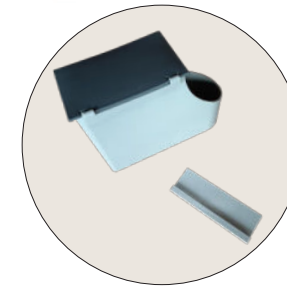

Kollektor My Greenbox Abfall

- Mini-DIB-Bürokorbb (für freiwilligen Beitrag).
- Abfalldeckel.
- Vereinzelung von Dosen, Flaschen und Bechern zur Optimierung der selektiven Sortierung.
- Multi-Positionen: Schreibtisch oder seitlich aufgehängt.

MASSE L 22 x P 9,4 X H 18 cm

GEWICHT 0,30 kg

MATERIAL 100% wiederverwertbares Polypropylen

KAPAZITÄT 1,8 Liter

KÖRPERFARBEN  Hellgrau

 Weiß

ABDECKUNGSFARBE  Grün  Orange
 Dunkelgrau  Schwarz

 Grün  Rot  Blue  Rosa
 Orange  Dunkelgrau  Schwarz

ZUSÄTZLICHES
PRODUKT Kraftbeutel

PERSONALISIERUNG
FARBE ab 300 Stück

Stützschiene 13,5 cm
Grünebox
Weiß oder Grau