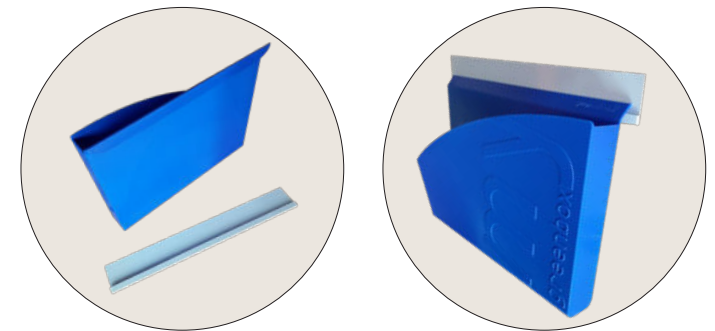

Collecteur papier Greenbox apport volontaire.

- Et si vos collaborateurs allaient eux mêmes jeter leurs papiers dans des bornes de collecte centralisées. (voir les bornes AGORA+). Une autre manière de trier, plus impliquante pour les utilisateurs. Autre avantage important, elle génère d'importantes économies sur vos budgets nettoyage et collecte des déchets.
- «Greenbox» est donc un outils économique, durable et séduisant qui a été tout spécialement développé pour les sociétés ayant choisi cette politique dynamique de tri.
- Associé aux bornes de collecte AGORA+, il est une réponse particulièrement efficace pour collecter le papier.

DIMENSIONS L 30 x P 22 X H 4 cm

POIDS 0,25 kg

MATIÈRE Polypropylène
100% recyclable

CAPACITÉ 250 feuilles

COULEURS  Vert |  Blanc |  Bleu |  Gris foncé

Rail support 36 cm
Greenbox
Blanc ou Gris