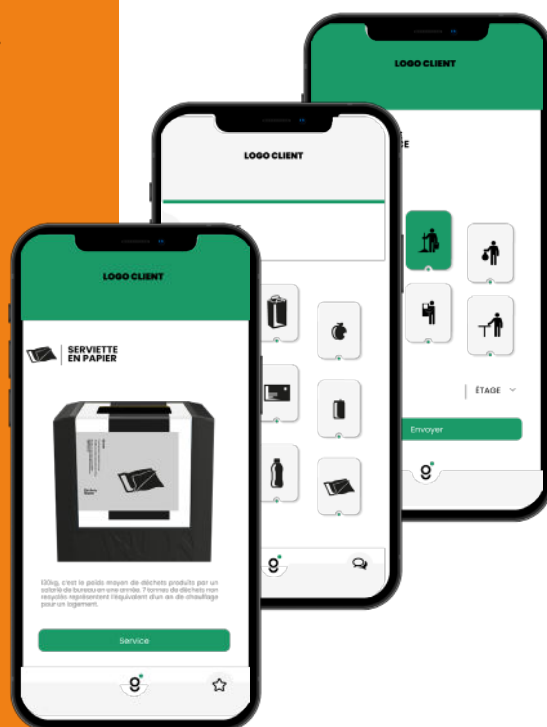

SERVICES PROPOSÉS

- ❑ Assistance au bon geste de tri.
- ❑ Demandes de services cleaning et FM par formulaire.
- ❑ Mesure de la satisfaction

- ✓ Formez
- ✓ Impliquez
- ✓ Gagnez en efficacité

contact@greenoffice.fr

+33 (0) 1 40 87 10 00

www.green-office.com