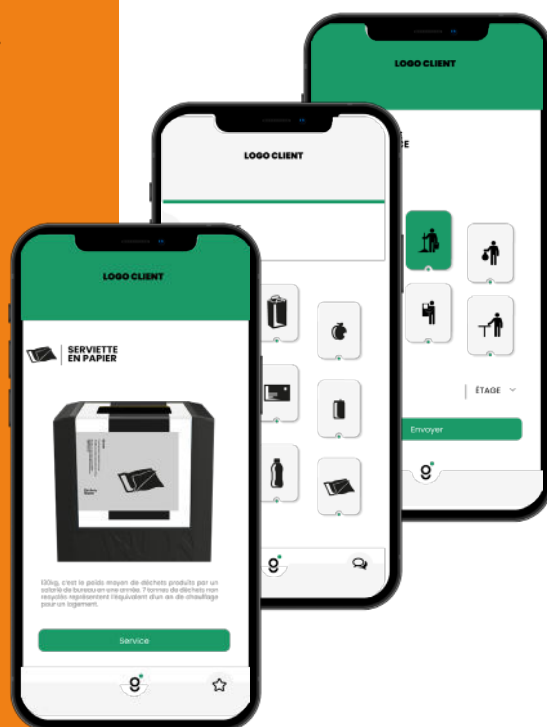

SERVICES PROPOSÉS

- ❑ Assistance au bon geste de tri.
- ❑ Demandes de services cleaning et FM par formulaire.
- ❑ Mesure de la satisfaction

- ✓ Formez
- ✓ Impliquez
- ✓ Gagnez en efficacité

contact@greenoffice.fr

+33 (0) 1 40 87 10 00

www.green-office.com